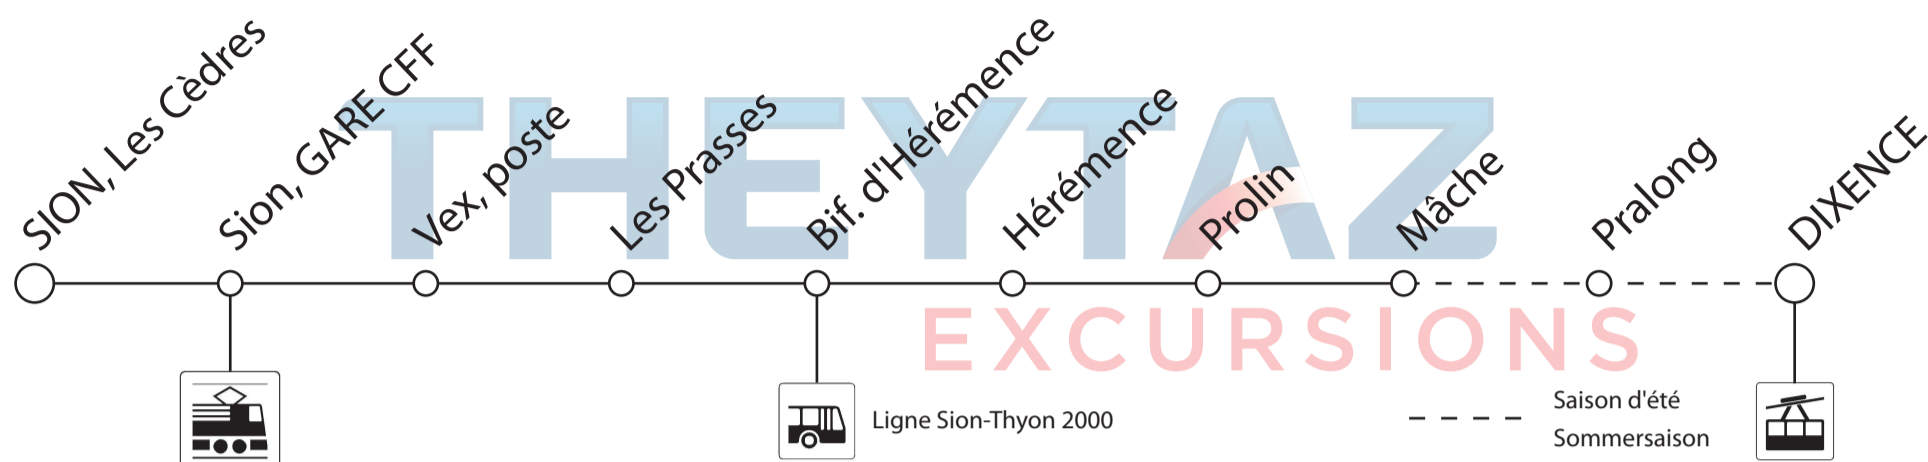

HORAIRE / FAHRPLAN

Valable / Gültig :

11.12.2011 - 29.06.2012

Sion - Hérémece - Mâche

SION - MÂCHE

Lundi - Vendredi
Montag - Freitag

SION, Les Cèdres	07:10	08:35	09:40	12:05	15:40	16:40	18:05	19:05
Sion, gare CFF	07:15	08:40	09:45	12:10	15:45	16:46	18:10	19:10
Vex, poste	07:28	08:53	09:58	12:23	15:58	16:58	18:23	19:23
Les Prasses	07:30	08:55	10:00	12:25	16:00	17:00	18:25	19:25
Bif. d'Hérémece	07:35	09:00	10:05	12:30	16:05	17:05	18:30	19:30
Hérémece	07:40	09:05	10:10	12:35	16:10	17:10	18:35	19:35
Prolin - Cerise	07:43	09:08	10:13	12:38	16:13	17:13	18:38	19:38
MÂCHE, village	07:50	09:14	10:20	12:45	16:20	17:19	18:45	19:45

MÂCHE - SION

Lundi - Vendredi
Montag - Freitag

MÂCHE, village	06:25	06:55	07:15	09:15	10:55	12:55	15:55	17:20
Prolin - Cerise	06:28	06:58	07:18	09:18	10:58	12:58	15:58	17:23
Hérémece	06:35	07:05	07:25	09:25	11:05	13:05	16:05	17:30
Bif. d'Hérémece	06:37	07:07	07:27	09:27	11:07	13:07	16:07	17:32
Les Prasses	06:40	07:10	07:30	09:30	11:10	13:10	16:10	17:35
Vex, poste	06:45	07:15	07:35	09:35	11:15	13:15	16:15	17:40
Sion, gare CFF	07:00	07:30	07:50	09:50	11:30	13:30	16:30	17:55
SION, Les Cèdres	07:05	07:35	07:55	09:55	11:35	13:35	16:35	18:00